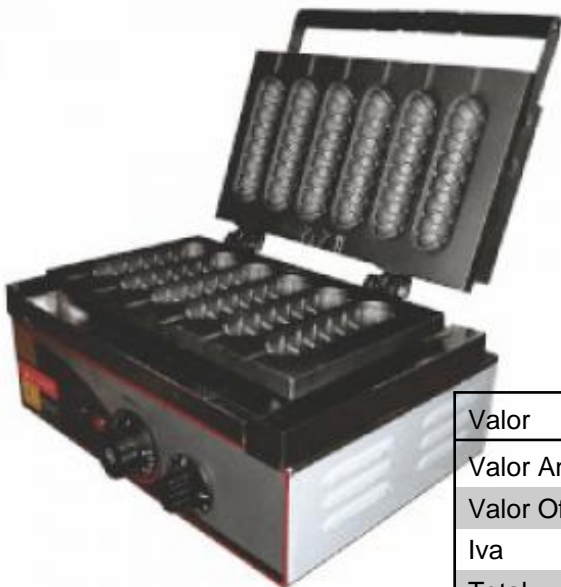

Ficha Maquina Yoguis Crepe

Descripción: Maquina Yoguis Crepe

- Maquina para crepe yoguis
- Estructura de acero inox.
- Base de cocción en teflon con doble contacto
- Sistema electrico 220v/50 HZ 1500W
- Capacidad para 6 unidades
- Producción 60 unidades por hora app.

MEDIDAS: 440X310X330 mm
PESO: 14 KG.

Valor	Monto
Valor Antes s	\$182.490
Valor Oferta	\$165.900
Iva	\$31.521
Total	\$197.421

Formas de pago

Efectivo, Cheques, RedCompra, Tarjetas de Credito, Webpay, Transferencia Chile, Santander, Estado, Bci.